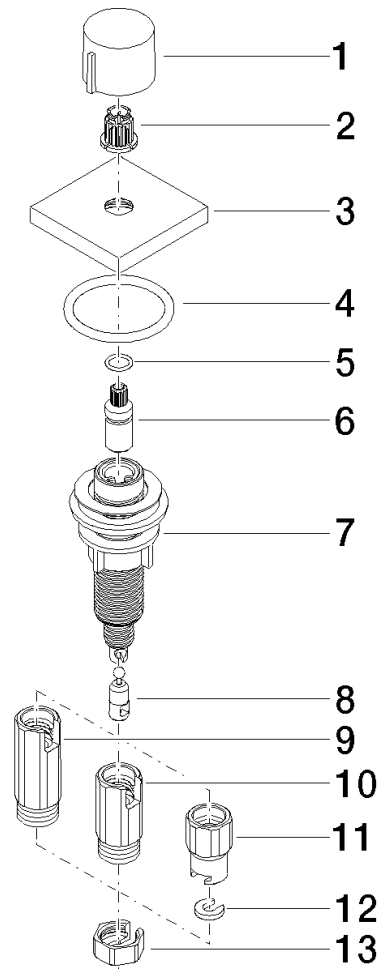

10 711 970

- Betätigung für ein Becken
- inklusive Adapter für den Bowdenzug

Passt zu LOT

	Dark Platinum gebürstet	10 711 970-99
	Chrom	10 711 970-00
	Platin gebürstet	10 711 970-06
	Platin	10 711 970-08
	Messing (23kt Gold)	10 711 970-09
	Dark Chrome	10 711 970-19
	Messing gebürstet (23kt Gold)	10 711 970-28
	Schwarz matt	10 711 970-33
	Champagne gebürstet (22kt Gold)	10 711 970-46
	Champagne (22kt Gold)	10 711 970-47
	Chrom gebürstet (Edelstahl-Look)	10 711 970-93

10 711 970

Ersatzteile für die
anderen
Oberflächenvarianten
finden Sie hier:
Chrom

Ersatzteilstückliste

Nr.	Artikelnummer	Benennung	Verbaumenge	Lieferzeit
1	09 20 97 030-99	Griff	1	30
2	90 12 12 002 00 90	Rastbuchse	1	2
3	09 27 87 007-99	Rosette	1	30
4	90 14 10 043 00 90	Dichtung	1	2
5	09 14 10 042 90	Dichtung	1	2
6	09 29 06 087-99	Spindel	1	-
Ersatzteil nicht mehr bestellbar, bitte bestellen Sie den Nachfolgeartikel				
7	04 30 01 029 00 90	Adapter	1	2
8	09 24 03 175 90	Adapter	1	2
9	09 11 10 073-07	Anschluss	1	30
10	09 11 10 074-07	Anschluss	1	30
11	09 11 10 079-07	Anschluss	1	30
12	09 30 11 087 90	Scheibe	1	2
13	09 23 30 024-07	Mutter	1	30